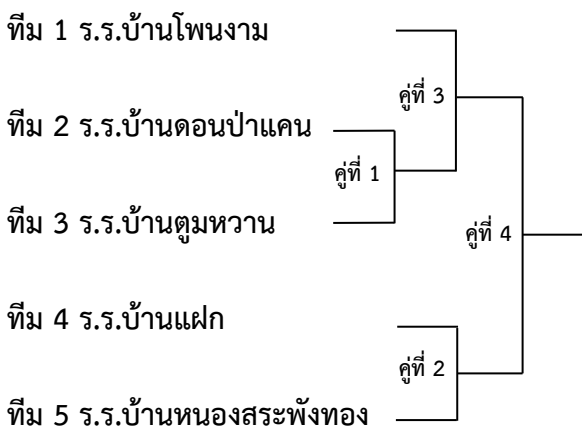

7. เซปักตะกร้อ (ชาย 12 ปี)

- ทีม 1 ร.ร.บ้านแฝก
 - ทีม 2 ร.ร.บ้านดอนป่าแคน
 - ทีม 3 ร.ร.บ้านโพนงาม
 - ทีม 4 ร.ร.บ้านตูมหวาน
- 

8. เซปักตะกร้อ (หญิง 12 ปี)

- ทีม 1 ร.ร.บ้านตูมหวาน
 - ทีม 2 ร.ร.บ้านแฝก
 - ทีม 3 ร.ร.บ้านโพนงาม
 - ทีม 4 ร.ร.บ้านหนองสระพังทอง
- 

9. แשרบอล (หญิง 12 ปี)

- ทีม 1 ร.ร.บ้านหนองสระพังทอง
 - ทีม 2 ร.ร.บ้านแฝก
 - ทีม 3 ร.ร.บ้านตูมหวาน
 - ทีม 4 ร.ร.บ้านโพนงาม
- 

10. เปตอง (ทีมชาย 12 ปี)

- ทีม 1 ร.ร.บ้านโพนงาม
 - ทีม 2 ร.ร.บ้านดอนป่าแคน
 - ทีม 3 ร.ร.บ้านหนองสระพังทอง
 - ทีม 4 ร.ร.บ้านตูมหวาน
 - ทีม 5 ร.ร.บ้านแฝก
- 

11. เปตอง (ทีมหญิง 12 ปี)

12. เปตอง (ทีมผสม 12 ปี)

13. แบดมินตัน (ชายเดี่ยว 12 ปี)

14. แบดมินตัน (หญิงเดี่ยว 12 ปี)

15. แบดมินตัน (ชายคู่ 12 ปี)

16. แบดมินตัน (หญิงคู่ 12 ปี)

17. เทเบิลเทนนิส (ชายเดี่ยว 12 ปี)