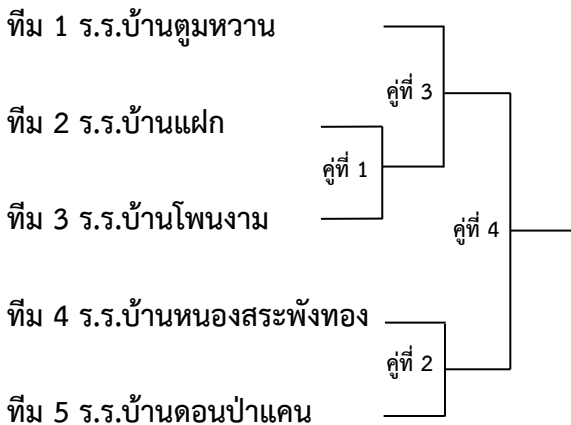

11. เปตอง (ทีมหญิง 12 ปี)