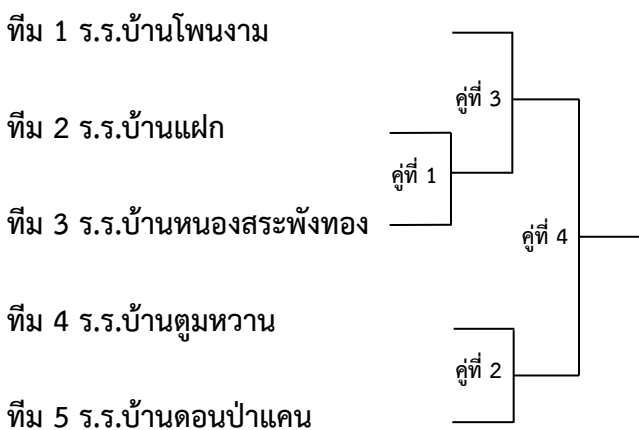

9. แשרบอล (หญิง 12 ปี)

- ทีม 1 ร.ร.บ้านหนองสระพังทอง
 - ทีม 2 ร.ร.บ้านแฝก
 - ทีม 3 ร.ร.บ้านตูมหวาน
 - ทีม 4 ร.ร.บ้านโพนงาม
- 

10. เปตอง (ทีมชาย 12 ปี)

- ทีม 1 ร.ร.บ้านโพนงาม
 - ทีม 2 ร.ร.บ้านดอนป่าแคน
 - ทีม 3 ร.ร.บ้านหนองสระพังทอง
 - ทีม 4 ร.ร.บ้านตูมหวาน
 - ทีม 5 ร.ร.บ้านแฝก
- 

11. เปตอง (ทีมหญิง 12 ปี)

12. เปตอง (ทีมผสม 12 ปี)

13. แบดมินตัน (ชายเดี่ยว 12 ปี)

14. แบดมินตัน (หญิงเดี่ยว 12 ปี)

15. แบดมินตัน (ชายคู่ 12 ปี)

16. แบดมินตัน (หญิงคู่ 12 ปี)

17. เทเบิลเทนนิส (ชายเดี่ยว 12 ปี)