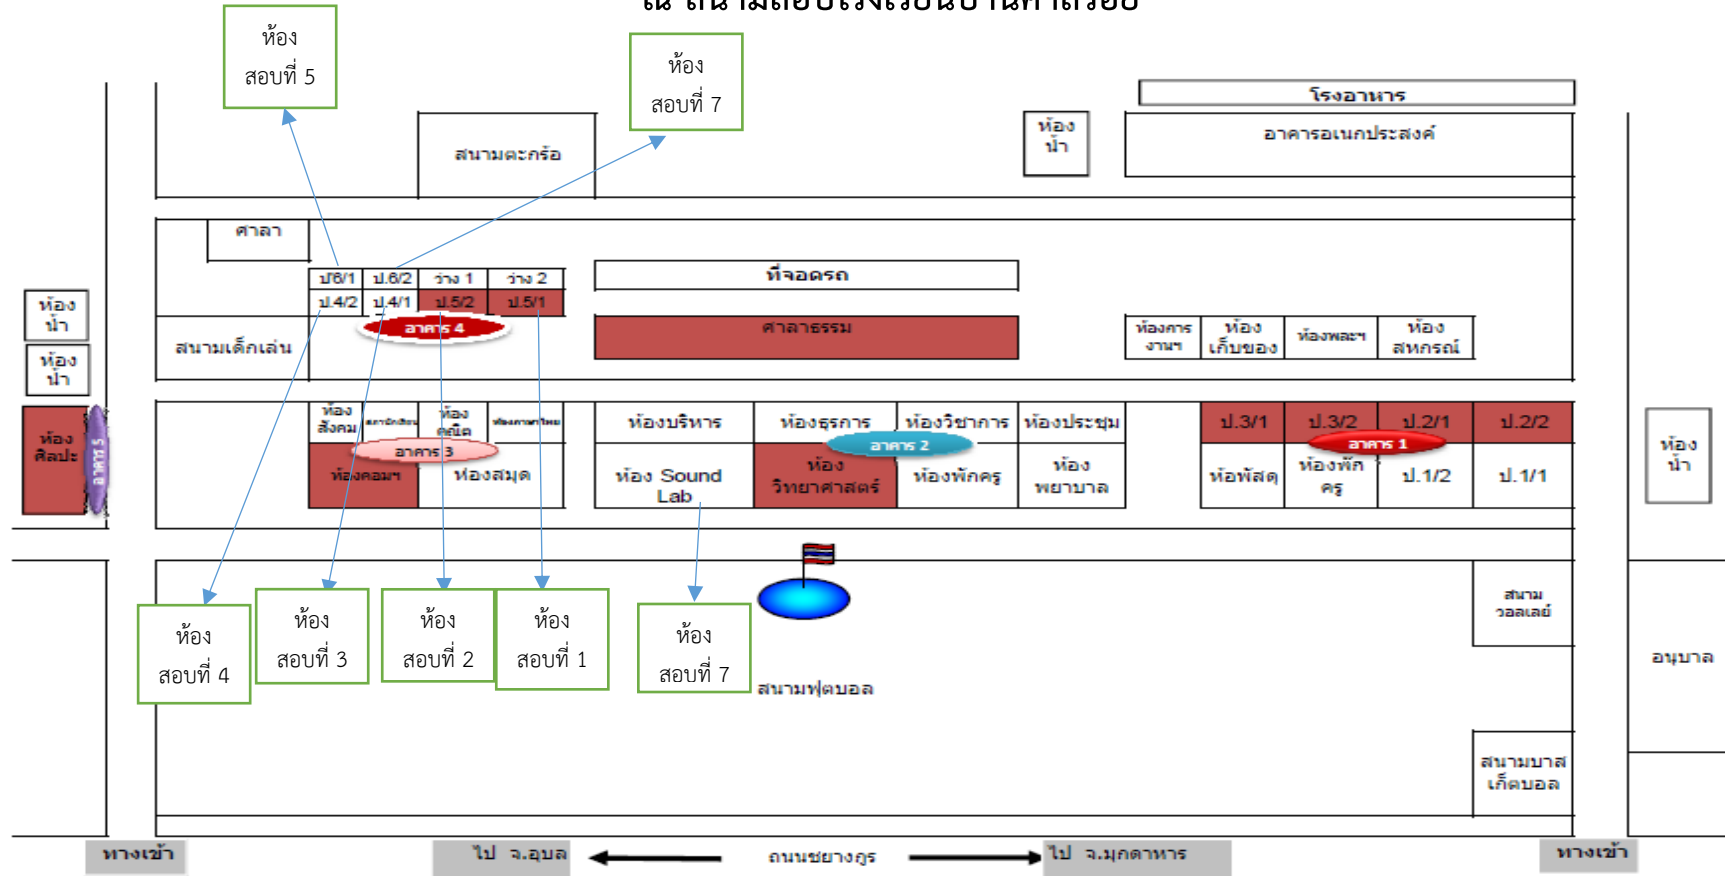

แผนผังห้องสอบ Pre O-NET ประจำปีการศึกษา 2559

ในวันที่ 5 มกราคม 2560

ณ สนามสอบโรงเรียนบ้านคำสร้อย

หมายเหตุ

อาคาร 4 ห้อง ป.5/1 ห้องสอบที่ 1 ห้อง ป.5/2 ห้องสอบที่ 2 ห้อง ป.4/1 ห้องสอบที่ 3 ห้อง ป.4/2 ห้องสอบที่ 4

 ห้อง ป.6/1 ห้องสอบที่ 5 ห้อง ป. 6/2 ห้องสอบที่ 6

อาคาร 2 ห้อง Sound Lab ห้องสอบที่ 7